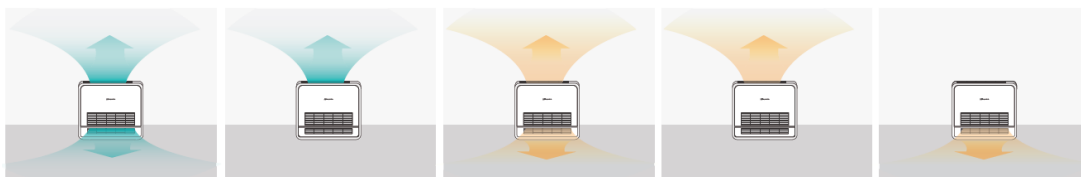

Hisense

Designová konzolová klimatizace, která připomíná radiátor. Umisťuje se na stěnu, nejčastěji pod okno. Tato jednotka směřuje teplý vzduch k podlaze a následně po celé místnosti, což maximalizuje komfort vytápění. Kromě toho má druhý vývod směřovaný nahoru, čímž dokáže během letních dní účinně chladit. Vhodné řešení i pro komerční sféru, například administrativu.

Až 5 režimů foukání vzduchu

Různé možnosti distribuce vzduchu, několik režimů proudění vzduchu, různé kombinace horního a spodního proudění zajišťují pohodlnější distribuci a teplotu vzduchu v místnosti.