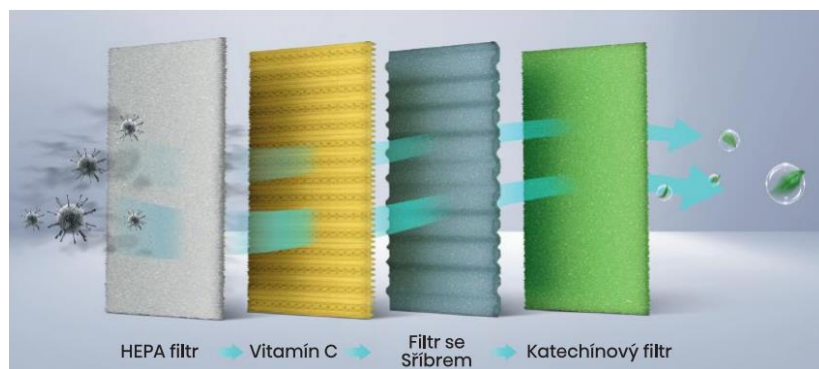

Ionizace

Účinná eliminace virů a bakterií

Pokročilé technologie filtrace

Různé druhy filtrů efektivně odstraňují pyl, prachové částice, bakterie a viry. Kromě toho deodorizují – ničí různé pachy, například od cigaret, domácích mazlíčků či jídla.

HEPA filtr

Vitamín C

Filtr se
Sřibrem

Katechinový filtr

REZIDENČNÍ KLIMATIZACE

Hisense

Inteligentní oko

Technologie Hisense Smart Eye - inteligentní oko přináší novinku v podobě snímání místnosti termokamerou. Uživatel si může nastavit požadovaný režim, pomocí termo snímání klimatizace nasměruje vzduch na uživatele nebo naopak, bude foukat jiným směrem.