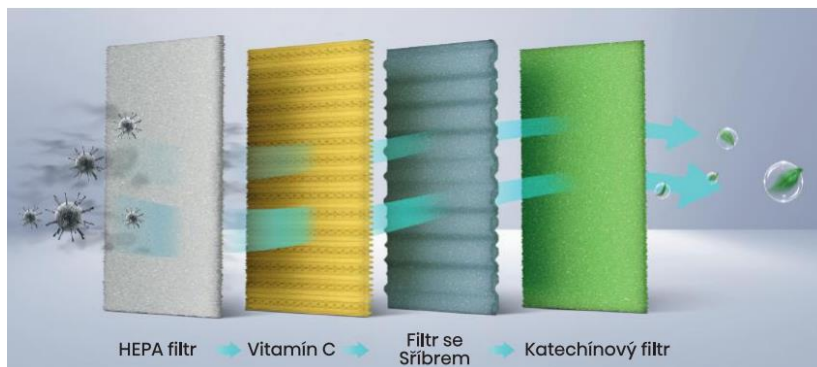

REZIDENČNÍ KLIMATIZACE NEW ENERGY

Hisense

Účinně odstraňujete bakterie a proto si každý den budete moci užívat čistý vzduch.
Bezpečnost prokázána UL certifikací.

HI - NANO

HI-NANO je druhem účinného plazma ionizátoru. Ve srovnání s běžnou plazmou, která generuje 0,4 ~ 0,6 milionu iontů / cm³, může generovat až 1 milion iontů / cm³. Díky své silné produkci iontů dokáže účinně eliminovat více než 92% H1N1 a Ecolí (88,54%) do dvou hodin. HI-NANO může účinně ničit koronavirus (COVID-19, H) až o 93,54% během dvou hodin.

Ionizace

Účinná eliminace virů a bakterií

Pokročilé technologie filtrace

Různé druhy filtrů efektivně odstraňují pyl, prachové částice, bakterie a viry. Kromě toho deodorizují – ničí různé pachy, například od cigaret, domácích mazlíčků či jídla.

HEPA filtr

Vitamin C

Filtr se
Sříbrem

Katechinový filtr

REZIDENČNÍ KLIMATIZACE NEW ENERGY

Hisense

Inteligentní oko

Technologie Hisense Smart Eye - inteligentní oko přináší novinku v podobě snímání místnosti termokamerou. Uživatel si může nastavit požadovaný režim, pomocí termo snímání klimatizace nasměruje vzduch na uživatele nebo naopak, bude foukat jiným směrem.

Samočištění a speciální povrchová úprava

Klimatizace se dokáže pomocí funkce samočištění pravidelně zbavit různých nečistot jako prachu, mikroorganismů či olejů. Speciální povrchová úprava výměníku umožňuje pomocí namrznutí a následného rozpuštění námrazy mechanicky odstranit nečistoty. Kromě toho, se vždy při vypnutí spustí režim proti tvorbě plísní a vnitřek klimatizace se zcela vysuší. Tato technologie umožňuje nejen udržovat klimatizaci čistou, ale i dodatečně